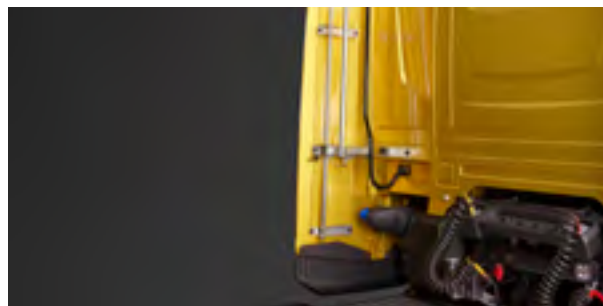

OSŁONY BOCZNE DAF

NR CZĘŚCI	POJAZD CIĘŻAROWY	KOLOR
2302893	XG, XG+	Crystal white
2302895	XF	Crystal white